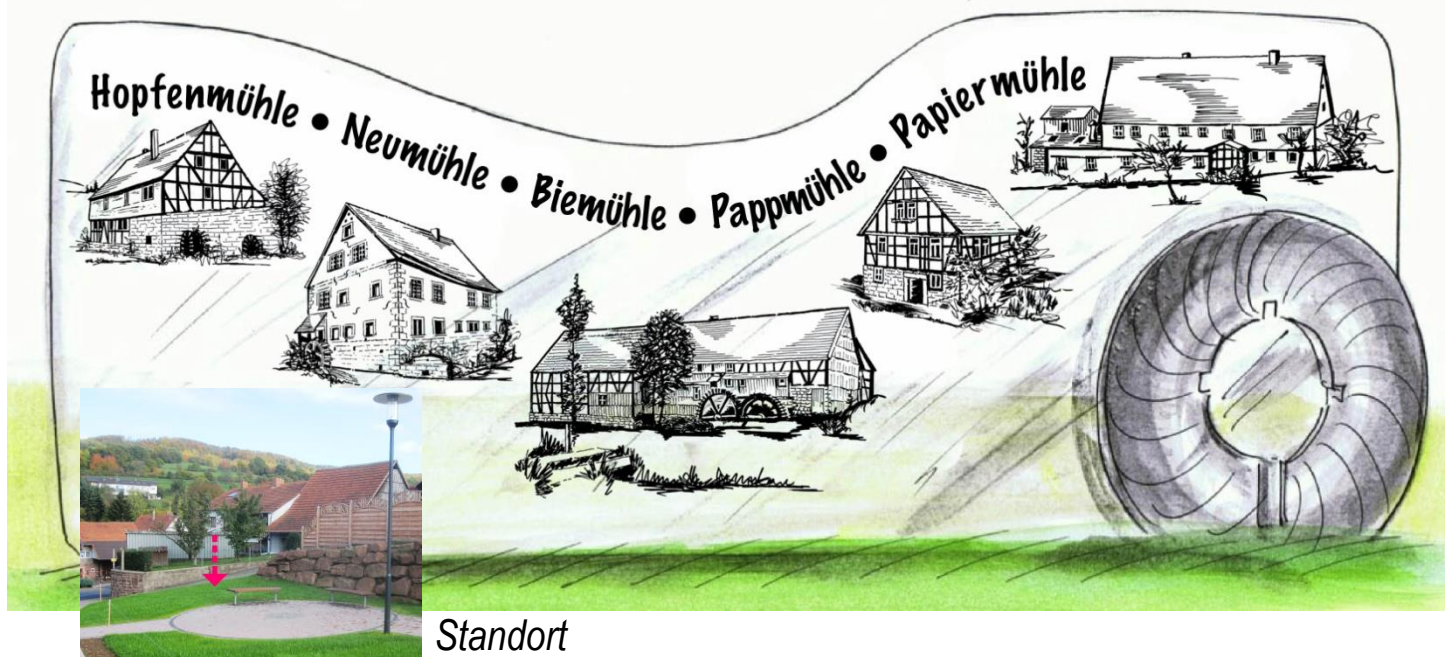

Spenden-Aufruf

Skulptur Kirchengumfeld Weichersbach

Zum krönenden Abschluss der Dorfentwicklung im Jahre 2018 und als zukünftiges Wahrzeichen von Weichersbach möchten wir im Sommer des nächsten Jahres unsere geplante Skulptur im neu gestalteten Kirchengumfeld platzieren.

Es handelt sich um eine Glasscheibe mit ca. 2 m Höhe und 3 m Breite, bedruckt mit historischen Motiven der Weichersbacher fünf Mühlen. Ergänzt wird die Skulptur mit einem Original Mahlstein, den wir freundlicherweise von den Besitzern der Hopfenmühle erhalten haben.

Zur Realisierung / Finanzierung der Skulptur (Scheibe, Gestaltung, Fundament) benötigen wir die Hilfe aller Weichersbacher.

Unterstützen Sie ein echtes Weichersbacher Zukunftsprojekt!

Da die Skulptur auf dem Kirchengumfeld - Grundstück der Gemeinde Sinntal - aufgestellt werden soll und diese auch als Auftraggeber fungiert, bitten wir um Überweisung Ihrer Spende unter dem **Stichwort „Skulptur Kirchengumfeld Weichersbach“** auf eines der nachfolgenden Konten bei der Gemeinde Sinntal:
[Kreissparkasse Schlüchtern \(DE73 5305 1396 0002 0075 44\)](#)
[VR/RB Schlüchtern-Birstein eg \(DE76 5306 1313 0004 0108 68\)](#)